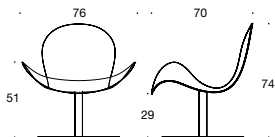

Ympäriverhoiltu, jalusta kromi.  
Jalustassa automaattinen  
palautusmekanismi.

Helklädd, stativet krom.  
Stativet är roterbart med  
returfunktion.

Fully upholstered, base chrome.  
The base is equipped with an  
automatic spring back mechanism.